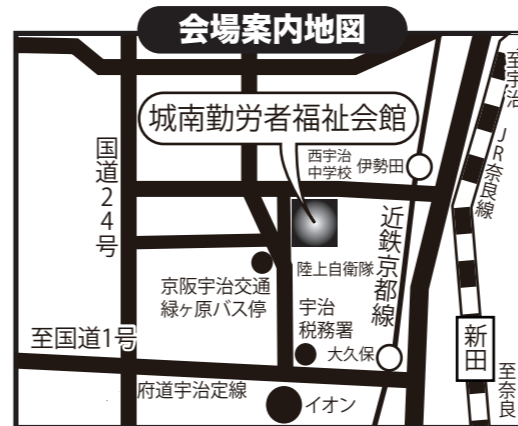

リニューアル
再結成

童謡や唱歌♪ラジオ歌謡やロシア民謡…歌声&笑い声がいっぱい!
みんなで昔懐かしの童謡名曲をお腹の底からたっぷり歌いましょう!

西宇治童謡コーラス

体験練習&活動説明会 **【入場無料/予約不要/見学自由】**

※貸し楽譜を用意しています。特に準備する物はありませんので、直接会場へのお立ち寄りも大歓迎!!

平成29年

日時: **11月2日(木)**

朝**10時00分**~11時30分

本日**10月26日**の練習会も見学参加自由!

次回の練習日は**11月9日**です。

場所: 京都府立 **城南勤労者福祉会館** 2階 視聴覚室

※市民ならどなた様でも入場参加可能ですが、施設の利用規則により、不特定多数及び会場定員を超えないように入場制限を行います。入団及び見学の申込受付は先着順で、定員になり次第メ切りとなりますので、予めご了承下さい。

ごあいさつ
この度あなたの町の童謡コーラスが新しい仲間を迎え、再出発します! この活動の魅力と役割を広く市民の皆様に啓発するために**参加無料の説明会(体験合唱会)**を開催します。童謡や唱歌の易しい歌唄を大斉唱して、お腹の底から歌って♪笑つての楽しい時間を過ごしましょう! 地域活動に入団して継続する事もでき、NPO支援の**曲集プレゼント**の制度有(詳しくは裏面) さあ! 歌の力で人生を明るく、寝たきりゼロ、引きこもりゼロ、元気な90才、100才代を目指し、アナタも童謡コーラスの歌仲間になろう!